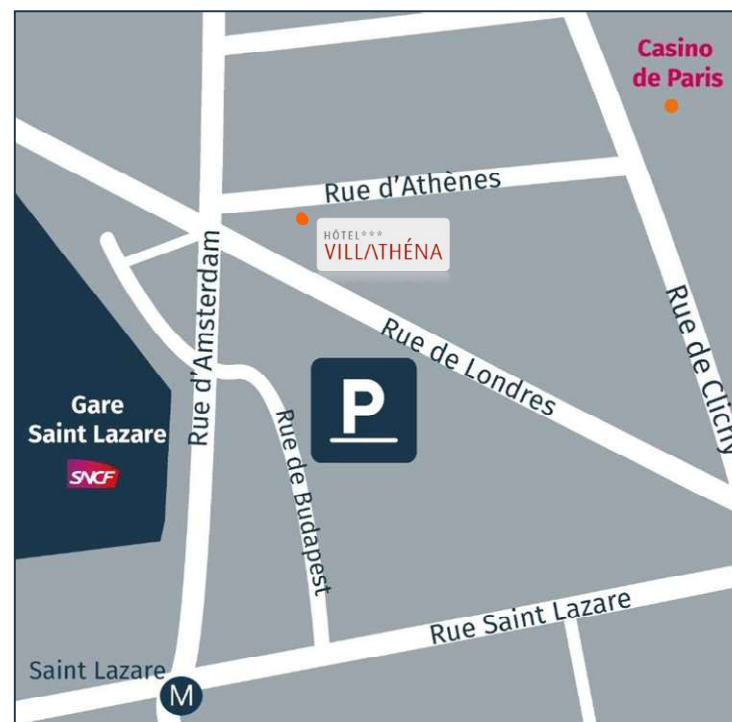

HÔTEL
VILLATHÉNA

VILLATHENA
23 rue d'Athènes
75009 Paris
Tél: 01 44 63 07 07
Sms: 06 44 64 20 40

PARKING PARIS GARE SAINT-LAZARE
29 rue de Londres – 75009 PARIS
Tél : 01 40 16 80 25

Tarif spécial pour les clients du VILLATHENA
Special rate for VILLATHENA HOTEL guests

- 24 heures max/24 hours maxi : 17 €
- Forfait 3 jours consécutifs/3 consecutive days package : 34 €

Afin de bénéficier du tarif spécial, il faut vous présenter au bureau d'accueil du parking, au niveau -2, après vous êtes garé.
Horaires d'ouverture : 9h à 19h, tous les jours de la semaine.

Places de parking sous réserve de disponibilité.

Au plaisir de vous accueillir à nouveau.

In order to benefit from the special rate, you must go to the parking reception desk, level -2, after you parked. Open from 9am to 7pm, every day of the week.

Parking spaces are subject to availability.

We look forward welcoming you again.

La Direction/The management

Parking ouvert/open 7j/7, 24h/24

L'hôtel VILLATHENA ne pourra être tenu responsable des vols et/ou dommages causés aux véhicules stationnés au parking EFFIA.

www.effia.com